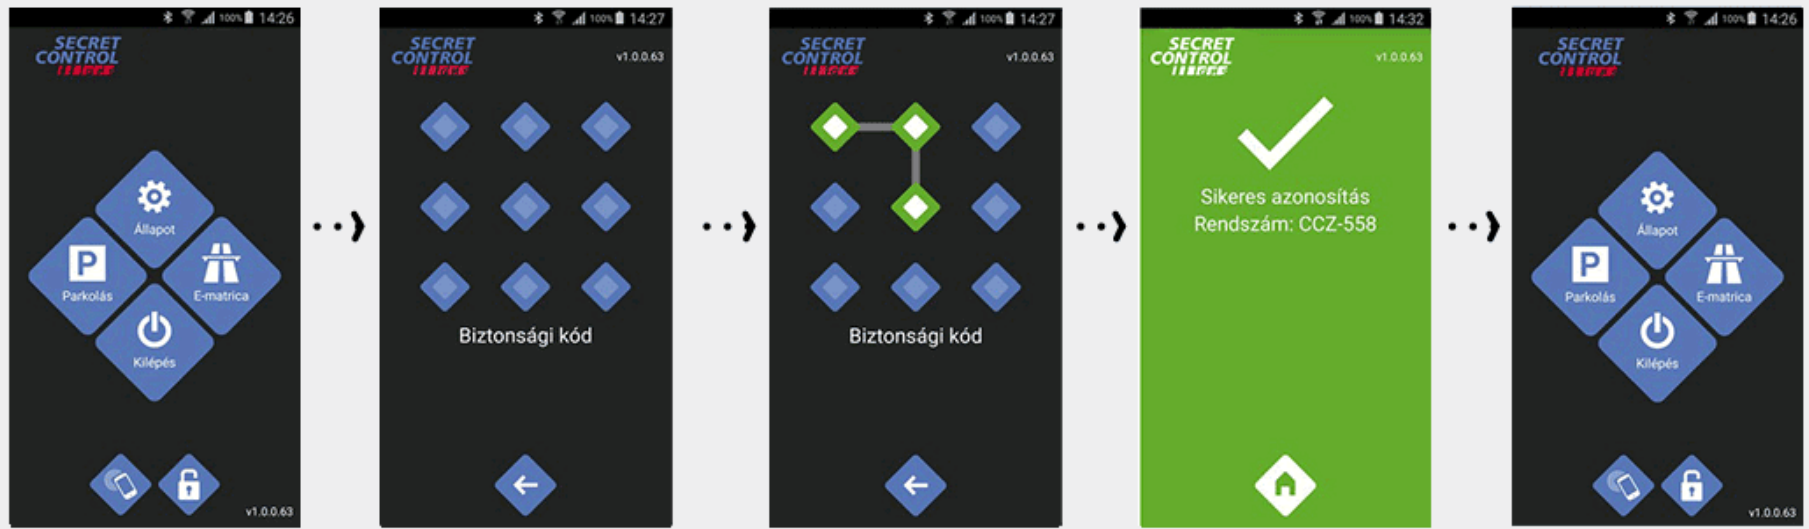

# Navsky mobilalkalmazás – Sofőrazonosítás

Sikeres azonosítás

Sikertelen azonosítás