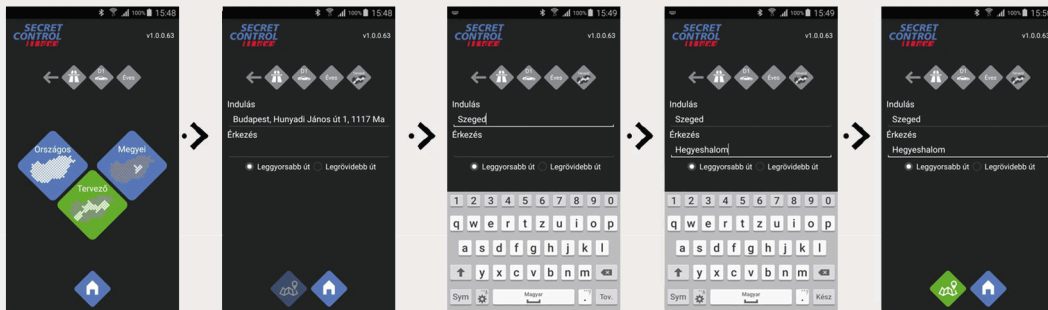

Navsky mobilalkalmazás – E-matrica tervező

Tervezés

Megye kiválasztása

Fizetés

Ismételt vásárlási igény, következő megye kiválasztása

Megye kiválasztása

Vásárlási szándék megerősítése, fizetés