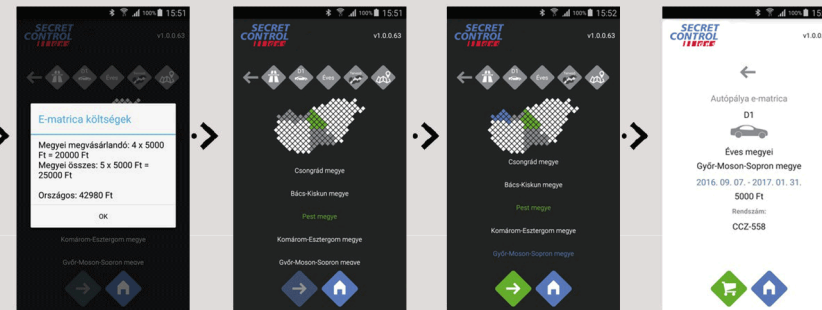

Navsky mobilalkalmazás – E-matrica tervező

Tervezés

Megye kiválasztása

Fizetés

Ismételt vásárlási igény, következő megye kiválasztása

Megye kiválasztása

Vásárlási szándék megerősítése, fizetés