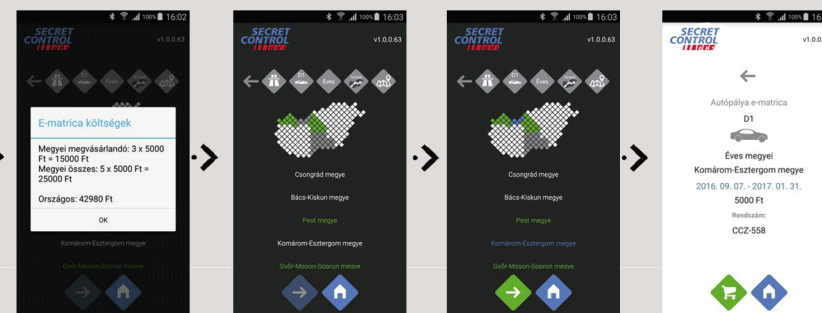

Navsky mobilalkalmazás – E-matrica tervező

Tervezés

Megye kiválasztása

Fizetés

Ismételt vásárlási igény, következő megye kiválasztása

Megye kiválasztása

Vásárlási szándék megerősítése, fizetés